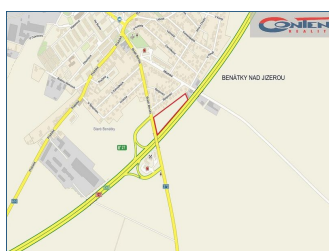

Prodej komerčního pozemku 14.774 m², Benátky nad Jizerou

700 Kč

Typ: Komerční pozemky
Město: Mladá Boleslav, Benátky nad Jizerou
Užitná plocha: 14 774 [m²]
Cena: 700 Kč
Služby/poplatky: 0 Kč
Výška: 0 [metrů]
Nostnost podlahy: [tun]
Přístup. rampa: NE
Přístup. vjezd: ANO
Vytápění: NE
Zázemí: NA MÍRU
Sjezd z dálnice: ANO
Chlazený/mražený: NE
ADR sklad: NE
Energetický štítek: G

ID: 490 (evidence: 3994)

Benátky nad Jizerou, okr. Mladá Boleslav. Nabízíme prodej komerčního pozemku, přímo u sjezdu č. 27 z R10 (D10). Rovinatý pozemek s územním rozhodnutím, s využitím komerční činnosti specifická: (malobchod i nad 150 m², služby, stravovací služby, administrativa, ubytovací zařízení, zahradnictví..). Vjezd na pozemek je přímo proti sjezdu z dálnice. Pozemek je ve vysokém stupni připravenosti - na pozemek přivedeny a zkolaudovány veškeré inženýrské sítě v dostatečné kapacitě, proveden inženýrskogeologický a hydrogeologický průzkum, geodetické zaměření, napojení pozemku na stávající komunikaci). Maximální výška budov 12 m. Budovy budou mít skvělou viditelnost z dálnice. Prodejní cena komerčního pozemku k jednání Kč 800,- za m². Pro více informací nás kontaktujte. Zastupujeme majitele, pro zájemce pracujeme samozřejmě bez provize.