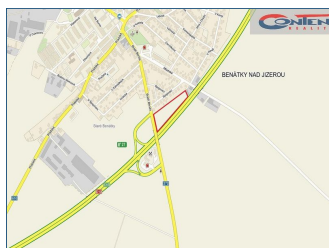

Energetický štítek: G

ID: 490 (evidence: 3994)

Benátky nad Jizerou, okr. Mladá Boleslav. Nabízíme prodej komerčního pozemku, přímo u sjezdu č. 27 z R10 (D10). Rovinatý pozemek s územním rozhodnutím, s využitím komerční činnosti specifická: (malobchod i nad 150 m², služby, stravovací služby, administrativa, ubytovací zařízení, zahradnictví..). Vjezd na pozemek je přímo proti sjezdu z dálnice. Pozemek je ve vysokém stupni připravenosti - na pozemek přivedeny a zkolaudovány veškeré inženýrské sítě v dostatečné kapacitě, proveden inženýrskogeologický a hydrogeologický průzkum, geodetické zaměření, napojení pozemku na stávající komunikaci). Maximální výška budov 12 m. Budovy budou mít skvělou viditelnost z dálnice. Prodejní cena komerčního pozemku k jednání Kč 800,- za m². Pro více informací nás kontaktujte. Zastupujeme majitele, pro zájemce pracujeme samozřejmě bez provize.